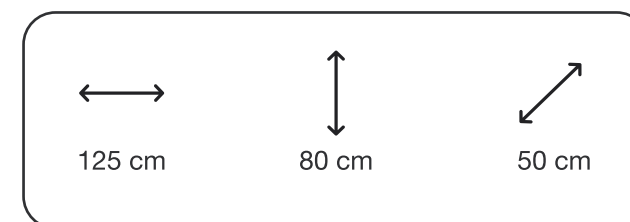

28029

Hanover / Nero

Cor Pés / Leg color

Hanover - Pé Roble / Nero - Pé Preto
Hanover - Roble leg / Nero - Black leg

MEDIDAS / MEASUREMENTS

SELECT

+ LANÇAMENTO
LAUNCH

RACK TV Stand