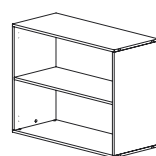

ARMÁRIO SE PORTAS L 840
Cabinet without doors W 840 cm

COD. 25721 | 84 x 69 x 36 cm