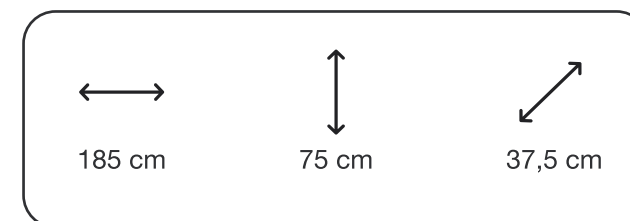

COD.

COR / COLOR

28032

Hanover / Nero

Cor Pés / Leg color

Hanover - Pé Roble / Nero - Pé Preto

Hanover - Roble leg / Nero - Black leg

MEDIDAS / MEASUREMENTS