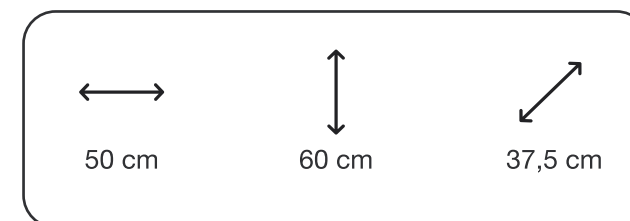

28041

Hanover / Nero

Cor Pés / Leg color

Hanover - Pé Roble / Nero - Pé Preto
Hanover - Roble leg / Nero - Black leg

MEDIDAS / MEASUREMENTS

SELECT

+ LANÇAMENTO
LAUNCH

ESCRIVANINHA Desk