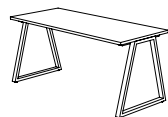

UNIDADE DE MEDIDA: CENTÍMETROS

INFORMATION BREAKDOWN: CODE + WIDTH X HEIGHT X DEPTH

UNIT OF MEASUREMENT: CENTIMETERS

MESA HÍBRIDA DINÂMICA

Dynamic hybrid table

COD. 25466 | 160 x 74 x 70 cm

COD. 25467 | 180 x 74 x 70 cm