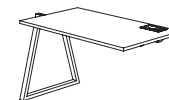

PLATAFORMA HÍBRIDA SIMPLES DE CONT.
Extension hybrid single desk

COD. 25631 | 120 x 74 x 70 cm
COD. 25632 | 136 x 74 x 70 cm