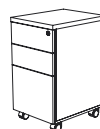

GAVETEIRO VOLANTE P/ PASTA SUSPENSA
Mobile drawer unit with hanging folder

COD. 25399 | 36 x 64 x 45 cm