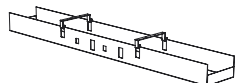

COD. 25811 | 6 x 1,8 x 6 cm
Preto - Branco / Black - White

TAMPA METAL PARA SUBIDA DE FIOS
Metal cover

COD. 25585 | 57,5 x 37 x 5 cm

CALHA BERÇO P/ PLATAFORMA DUPLA
Cable management tray for double desk

COD. 25385 | 106,5 x 10,4 x 29,2 cm