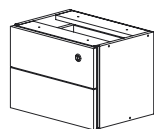

GAVETEIRO SUSPENSO - 02 GAVETAS
Suspended drawer unit - 2 drawers

COD. 25777 | 38,6 x 27,7 x 27,5 cm