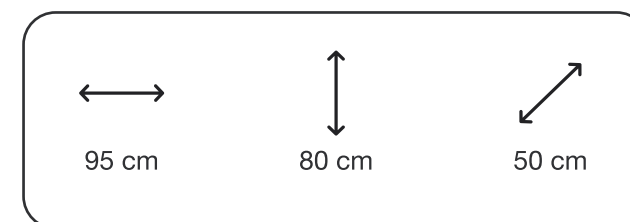

28037

Hanover / Nero

Cor Pés / Leg color

Hanover - Pé Roble / Nero - Pé Preto

Hanover - Roble leg / Nero - Black leg

MEDIDAS / MEASUREMENTS

SELECT

+ LANÇAMENTO
LAUNCH