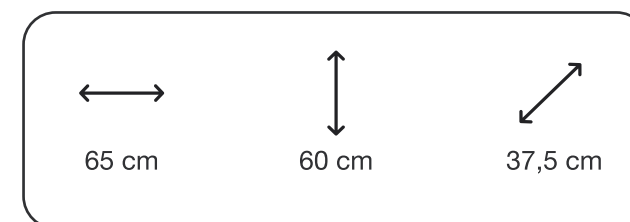

28038

Hanover / Nero

Cor Pés / Leg color

Hanover - Pé Roble / Nero - Pé Preto
Hanover - Roble leg / Nero - Black leg

MEDIDAS / MEASUREMENTS

SELECT

+ LANÇAMENTO
LAUNCH

MESA DE CABECEIRA Nightstand