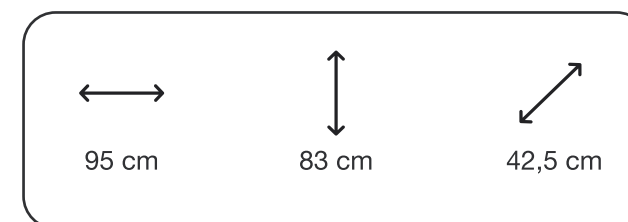

28036

Hanover / Nero

Cor Pés / Leg color

Hanover - Pé Roble / Nero - Pé Preto

Hanover - Roble leg / Nero - Black leg

MEDIDAS / MEASUREMENTS

SELECT

+ LANÇAMENTO
LAUNCH