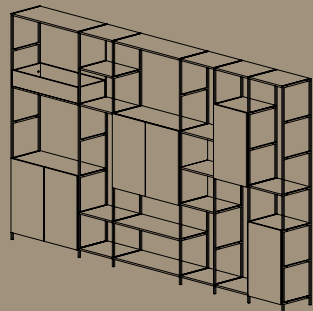

COMBINAÇÕES / COMBINATIONS

As composições das estantes podem ser formadas com diversos tipos de componentes: prateleiras, nichos, portas, gaveteiros, cabideiros e cachepôs, permitindo uma adaptação versátil a diferentes ambientes. As portas possuem um sistema cava para abertura, que caracteriza o estilo minimalista, proporcionando um design clean e funcional.

Estantes podem ser usadas como divisores de ambientes, pois as costas são de espessura de 15mm, com acabamento em ambos os lados.

Permitindo a integração e a organização dos espaços de maneira elegante e funcional.

Bookshelves can be customized with various components: shelves, open units, doors, drawers, clothes hangers and cachepots, offering versatile adaptation to different spaces. The doors have a recessed handle system, embodying a minimalist style that provides a clean and functional design.

These bookshelves can also be used as room dividers. With a 15mm thick back, finished on both sides, **they elegantly and functionally integrate and organize spaces.**