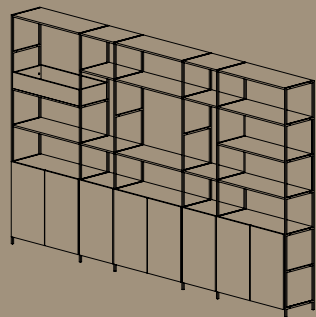

COMBINAÇÕES / COMBINATIONS

As composições das estantes podem ser formadas com diversos tipos de componentes: prateleiras, nichos, portas, gaveteiros, cabideiros e cachepôs, permitindo uma adaptação versátil a diferentes ambientes. As portas possuem um sistema cava para abertura, que caracteriza o estilo minimalista, proporcionando um design clean e funcional.

Estantes podem ser usadas como divisores de ambientes, pois as costas são de espessura de 15mm, com acabamento em ambos os lados.

Permitindo a integração e a organização dos espaços de maneira elegante e funcional.

Bookshelves can be customized with various components: shelves, open units, doors, drawers, clothes hangers and cachepots, offering versatile adaptation to different spaces. The doors have a recessed handle system, embodying a minimalist style that provides a clean and functional design.

These bookshelves can also be used as room dividers. With a 15mm thick back, finished on both sides, **they elegantly and functionally integrate and organize spaces.**