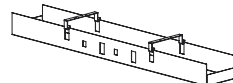

CALHA BERÇO P/ PLATAFORMA SIMPLES DE 120 CM
Cable management tray for single desk

COD. 25729 | 96,5 x 10,4 x 15,2 cm