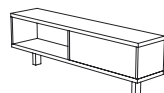

NICHO PARA MESA - 136 CM
Open unit for tables - 136 cm

COD. 25598 | 134 x 38 x 25 cm