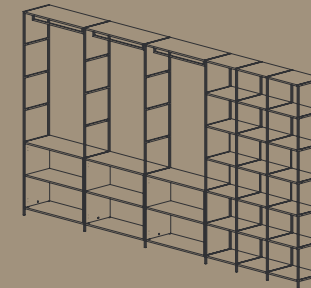

COMBINAÇÕES / COMBINATIONS

As composições das estantes podem ser formadas com diversos tipos de componentes: prateleiras, nichos, portas, gaveteiros, cabideiros e cachepôs, permitindo uma adaptação versátil a diferentes ambientes. As portas possuem um sistema cava para abertura, que caracteriza o estilo minimalista, proporcionando um design clean e funcional.

Estantes podem ser usadas como divisores de ambientes, pois as costas são de espessura de 15mm, com acabamento em ambos os lados.

Permitindo a integração e a organização dos espaços de maneira elegante e funcional.

Bookshelves can be customized with various components: shelves, open units, doors, drawers, clothes hangers and cachepots, offering versatile adaptation to different spaces. The doors have a recessed handle system, embodying a minimalist style that provides a clean and functional design.

These bookshelves can also be used as room dividers. With a 15mm thick back, finished on both sides, **they elegantly and functionally integrate and organize spaces.**