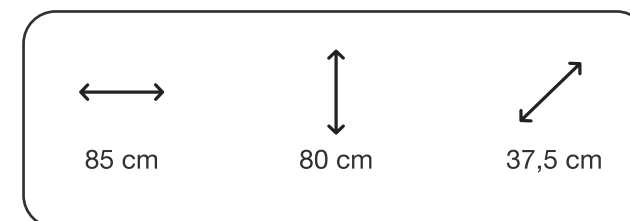

COD.

COR / COLOR

28033

Hanover / Nero

Cor Pés / Leg color

Hanover - Pé Roble / Nero - Pé Preto
Hanover - Roble leg / Nero - Black leg

MEDIDAS / MEASUREMENTS

SELECT