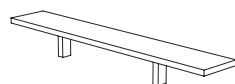

SUPORTE MONITOR - 120 CM
Monitor support - 120 cm

COD. 25589 | 118 x 15,5 x 20 cm