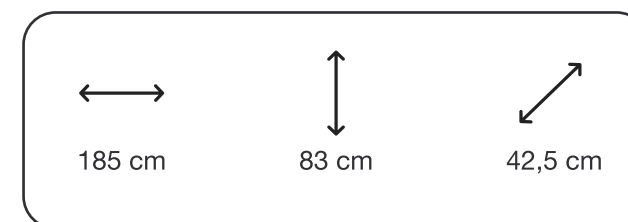

28035

Hanover / Nero

Cor Pés / Leg color

Hanover - Pé Roble / Nero - Pé Preto
Hanover - Roble leg / Nero - Black leg

MEDIDAS / MEASUREMENTS

SELECT

+ LANÇAMENTO
LAUNCH

CÔMODA Dresser