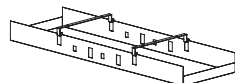

CALHA BERÇO P/ PLATAFORMA DUPLA DE 120 CM
Cable management tray for double desk

COD. 25728 | 96,5 x 10,4 x 29,2 cm