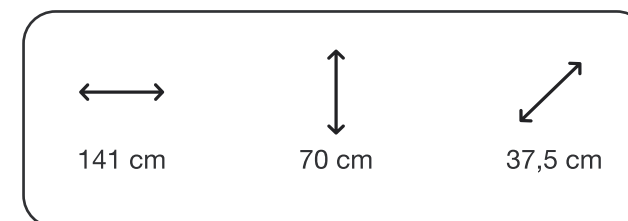

COD.

COR / COLOR

28030

Hanover / Nero

Cor Pés / Leg color

Hanover - Pé Roble / Nero - Pé Preto
Hanover - Roble leg / Nero - Black leg

MEDIDAS / MEASUREMENTS

SELECT