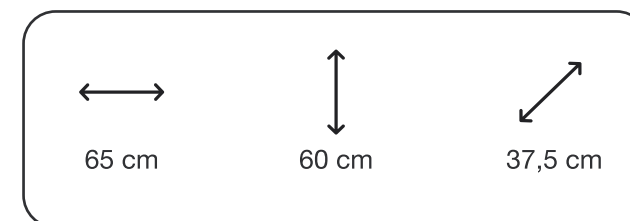

28039

Hanover / Nero

Cor Pés / Leg color

Hanover - Pé Roble / Nero - Pé Preto

Hanover - Roble leg / Nero - Black leg

MEDIDAS / MEASUREMENTS

SELECT

+ LANÇAMENTO
LAUNCH