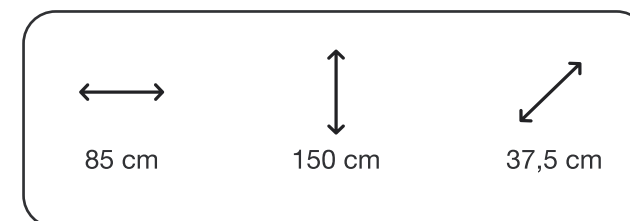

COD.

COR / COLOR

28034

Hanover / Nero

Cor Pés / Leg color

Hanover - Pé Roble / Nero - Pé Preto
Hanover - Roble leg / Nero - Black leg

MEDIDAS / MEASUREMENTS

SELECT