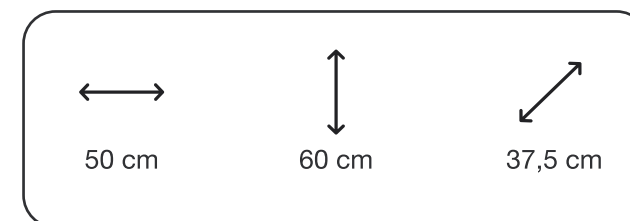

28040

Hanover / Nero

Cor Pés / Leg color

Hanover - Pé Roble / Nero - Pé Preto

Hanover - Roble leg / Nero - Black leg

MEDIDAS / MEASUREMENTS

SELECT

+ LANÇAMENTO
LAUNCH