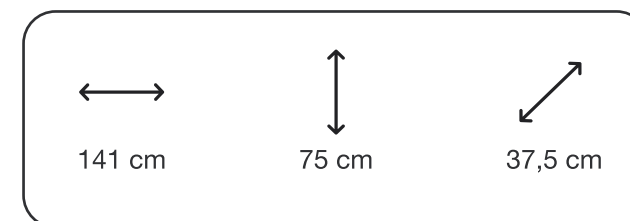

COD.

COR / COLOR

28031

Hanover / Nero

Cor Pés / Leg color

Hanover - Pé Roble / Nero - Pé Preto
Hanover - Roble leg / Nero - Black leg

MEDIDAS / MEASUREMENTS

SELECT