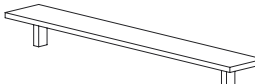

SUPORTE MONITOR - 136 CM
Monitor support - 136 cm

COD. 25596 | 134 x 15,5 x 20 cm