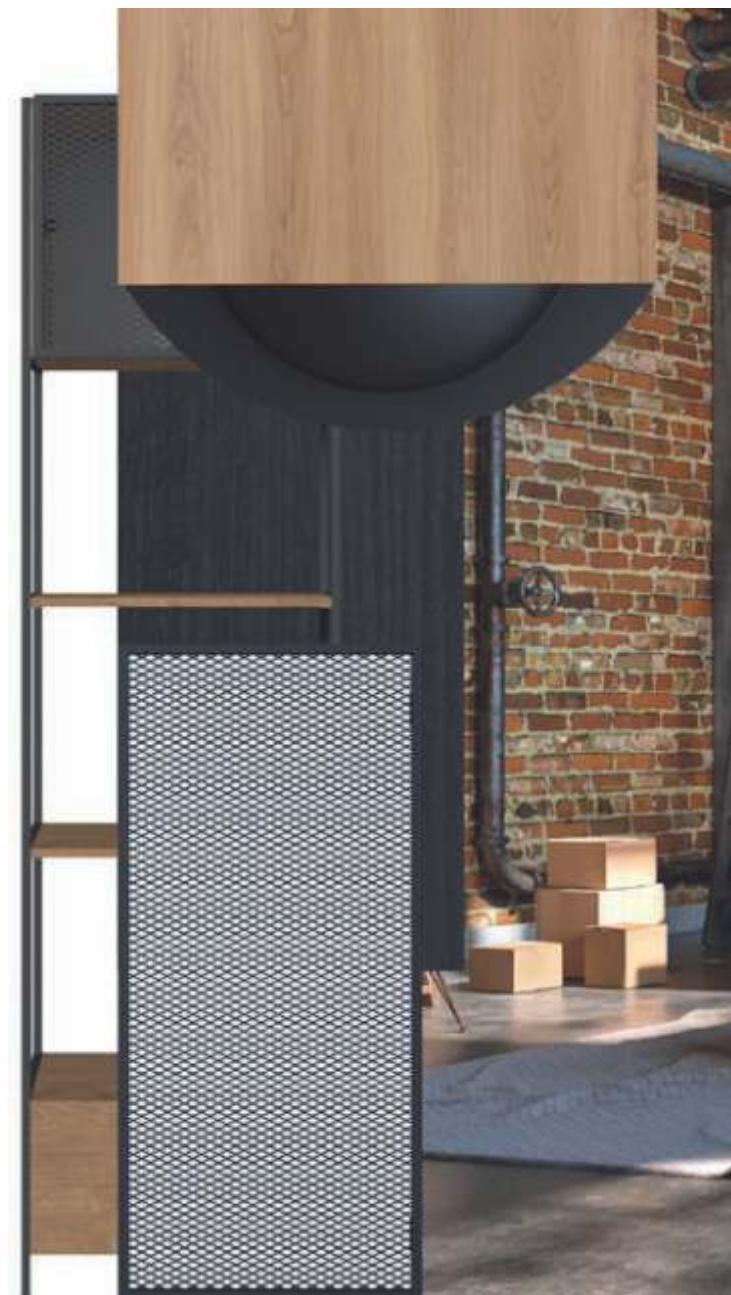

YORK

Inspirada no design industrial, a Linha York **destaca-se por seu estilo moderno**, incorporando chapa de metal expandida que proporciona **durabilidade, ventilação e leveza visual ao ambiente**.

Diferenciais e atributos

1. 1 . Chapa expandida
2. 2 . Estrutura metálica na espessura de 15mm
3. 3 . Pintura anticorrosiva
4. 4 . Corrediça telescópica
5. 5 . Rack para Tvs de até 70
6. 6 . Mobilidade na altura portas das estantes

Inspired by industrial design, the York Line **stands out for its modern style, featuring** expanded metal mesh that ensures **durability, ventilation and visual lightness to the environment**.

Distinctive features and attributes

1. 1 . Expanded metal mesh
2. 2 . 15mm thick metal structure
3. 3 . Anti-corrosive paint
4. 4 . Telescopic slides
5. 5 . Rack for TVs of to 70 inches
6. 6 . Doors can be installed at different heights

PADRÃO DE COR / COLORS AVAILABLE

ACABAMENTOS / FINISHES