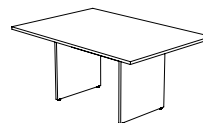

MESA DE REUNIÃO RETANGULAR
Rectangular meeting table

COD. 25650 | 160 x 74 x 110 cm